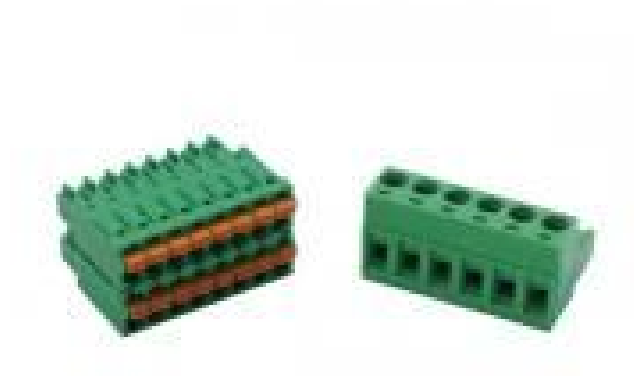

## **MX3COSTH01 Комплект разъемов CAREL MPXPRO**

- Работаем по всей России
- Помощь в выборе
- Доставка по РФ

Цена:

3 988 руб.

Работаем по всей России, гарантия и качество производителя! Разъемы IP-FCEX70 - это 9 винтовых разъемов типа "мама", 2-3(x3)-5-6(x2)-7-8 контактов и 3 пружинных разъема типа "мама" 10-16-22 контактов. Подходят для IPX225D.